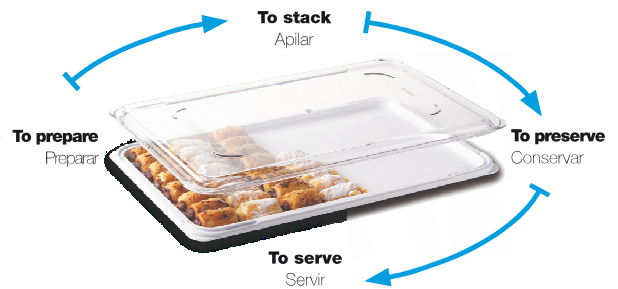

Ergonomic

Ergonomía

Scratch-resistant

Antirayado

Trays with protective lid for one-step display to storage (by just covering with lid).

Bandejas con tapa de protección para pasar de exposición a conservación en un solo paso. (basta con colocar la tapa).

Optimization of space - trays stack with lid.

Optimización del espacio, apilamiento de bandejas con tapa.

Quick-dry supports. They allow air to circulate freely between trays, speeding up drying.

Apoyos de secado rápido. Permite la libre circulación del aire entre las bandejas para favorecer el secado.

Closes with a clip: its clip allows an outstanding food preservation.

Cierre por clip: Su cierre por clip permite una conservación máxima de los alimentos

Stackables expo-trays.

Expobandejas apilables.

The expo-tray includes a transparent lid to identify easily the content.

La Expobandeja incorpora tapa transparente para una rápida visualización del contenido.